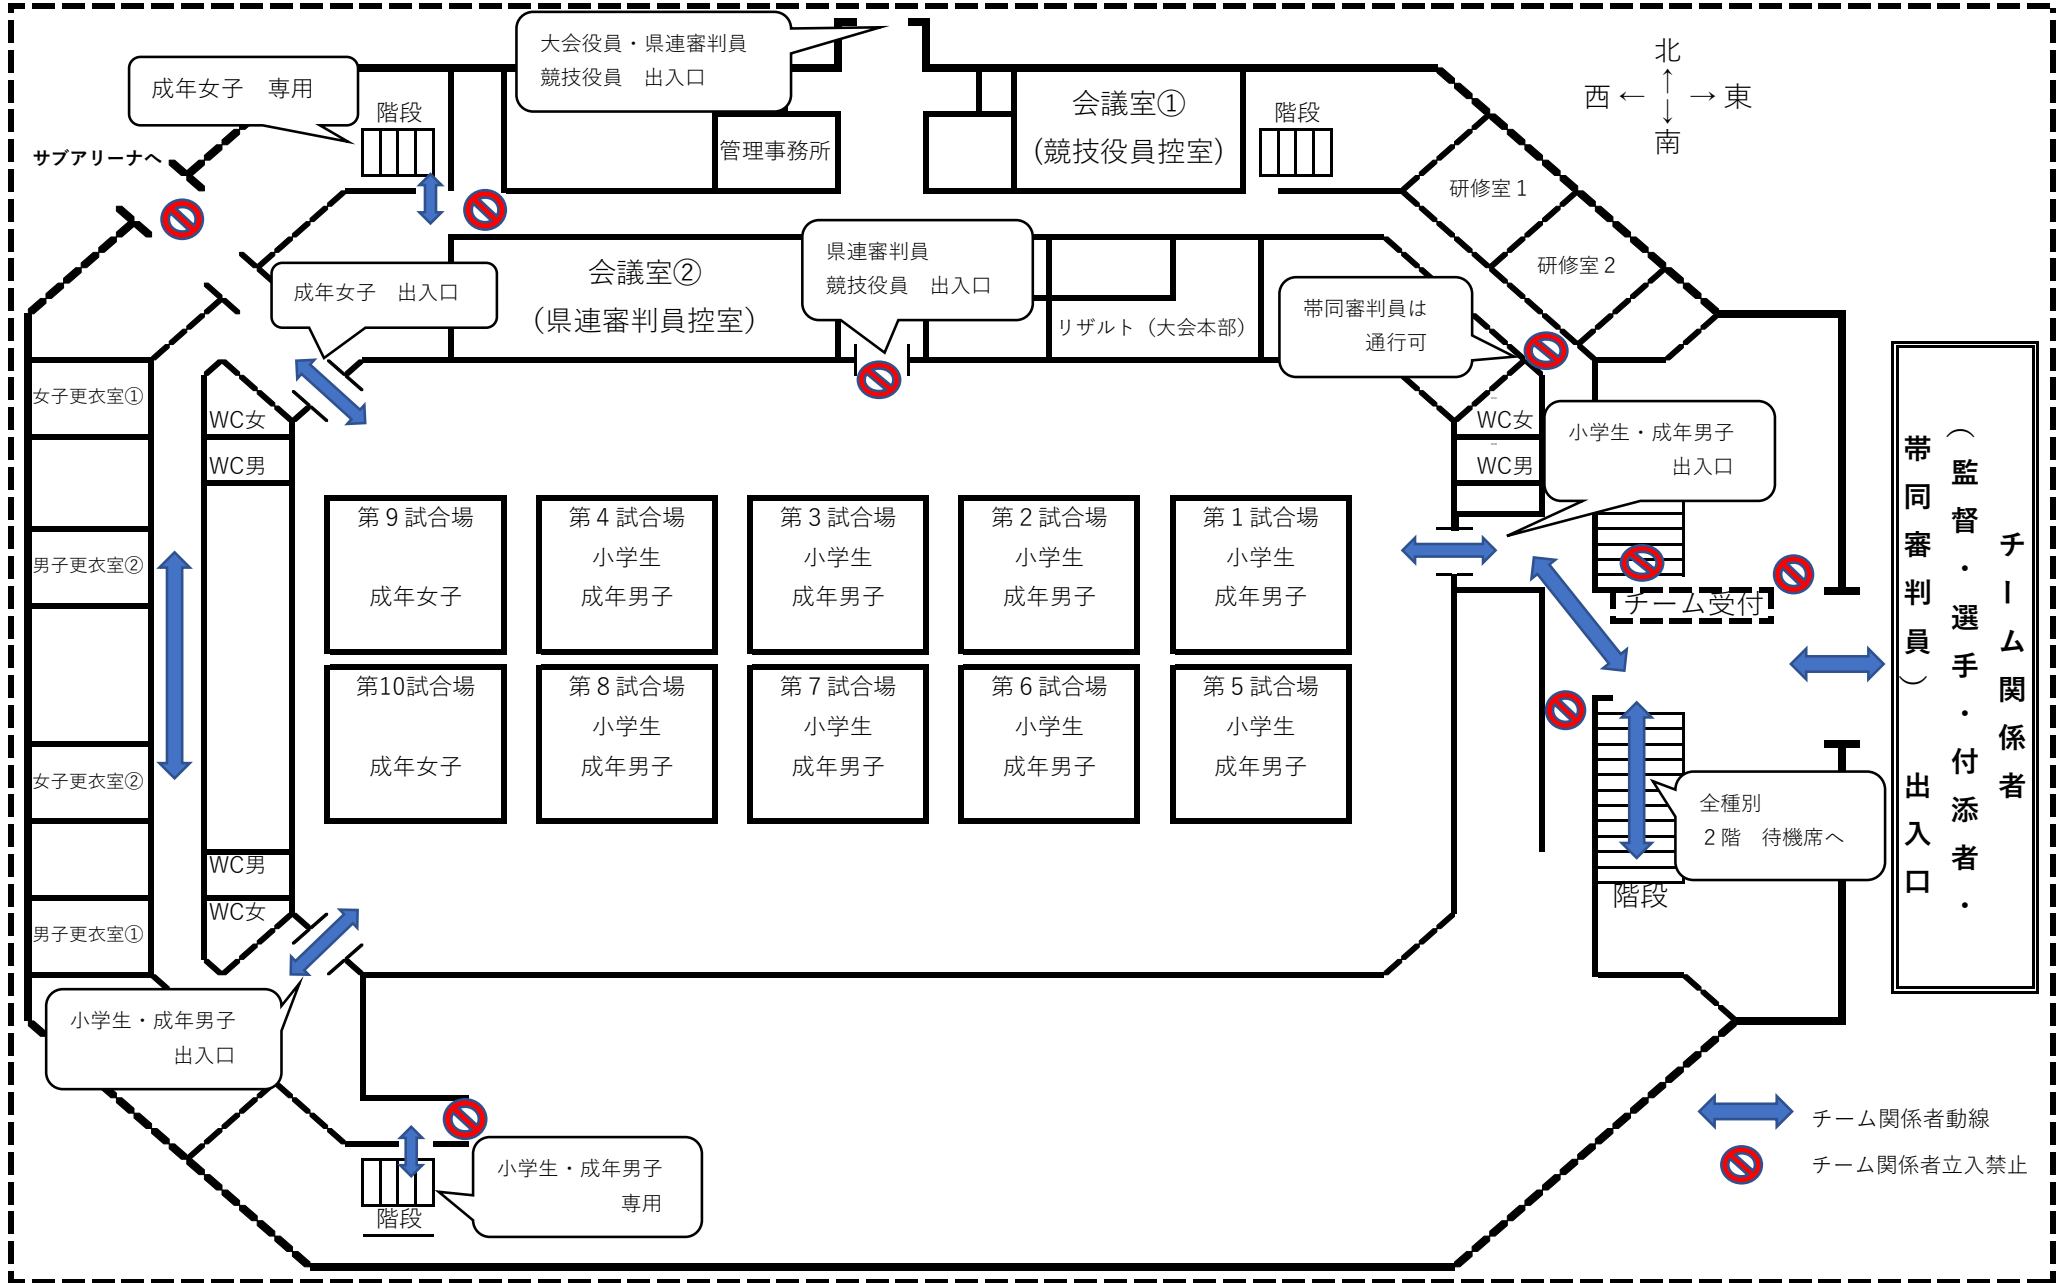

長野市真島総合スポーツアリーナ メインアリーナ1階 会場図

長野市真島総合スポーツアリーナ メインアリーナ2階 会場図

## 長野南バイパス

真島小

- 付添者(小学生)の方の車に選手が同乗している場合は、メインアリーナ正面または南駐車場内で乗降させてください。その後、臨時駐車場②に移動してください。
- 送迎のみの場合も、メインアリーナ正面または南駐車場内での乗降可とします。**送迎のみの方の駐車はできません。**

南駐車場利用者のみ可