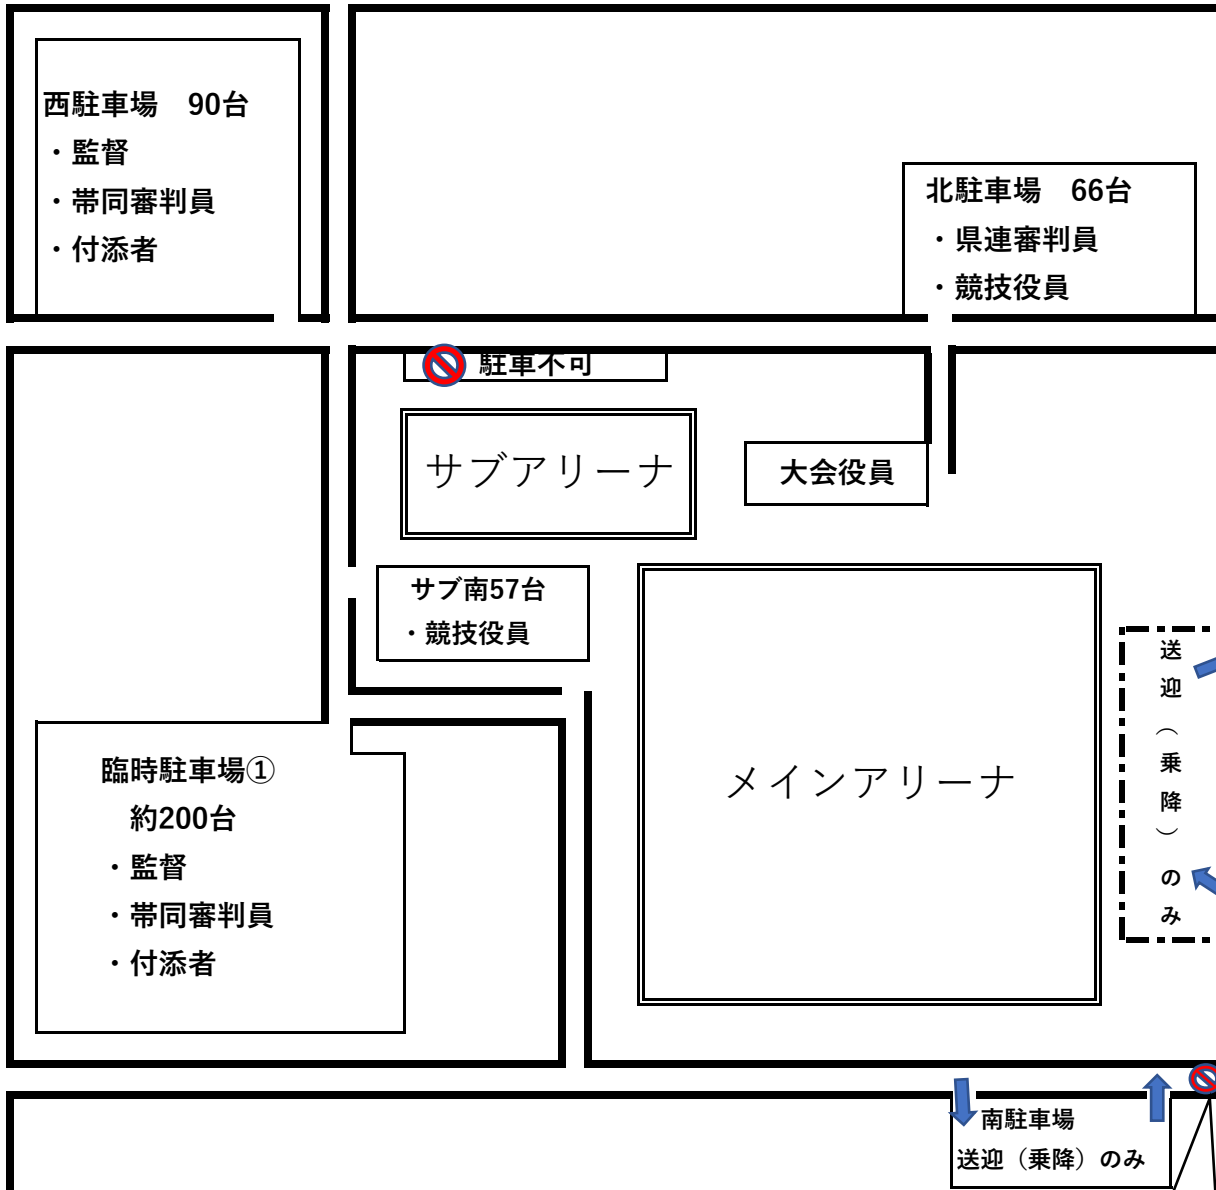

長野市真島総合スポーツアリーナ メインアリーナ1階 会場図

長野市真島総合スポーツアリーナ メインアリーナ2階 会場図

## 長野南バイパス

真島小

- 付添者(小学生)の方の車に選手が同乗している場合は、メインアリーナ正面または南駐車場内で乗降させてください。その後、臨時駐車場②に移動してください。
- 送迎のみの場合も、メインアリーナ正面または南駐車場内での乗降可とします。**送迎のみの方の駐車はできません。**

南駐車場利用者のみ可