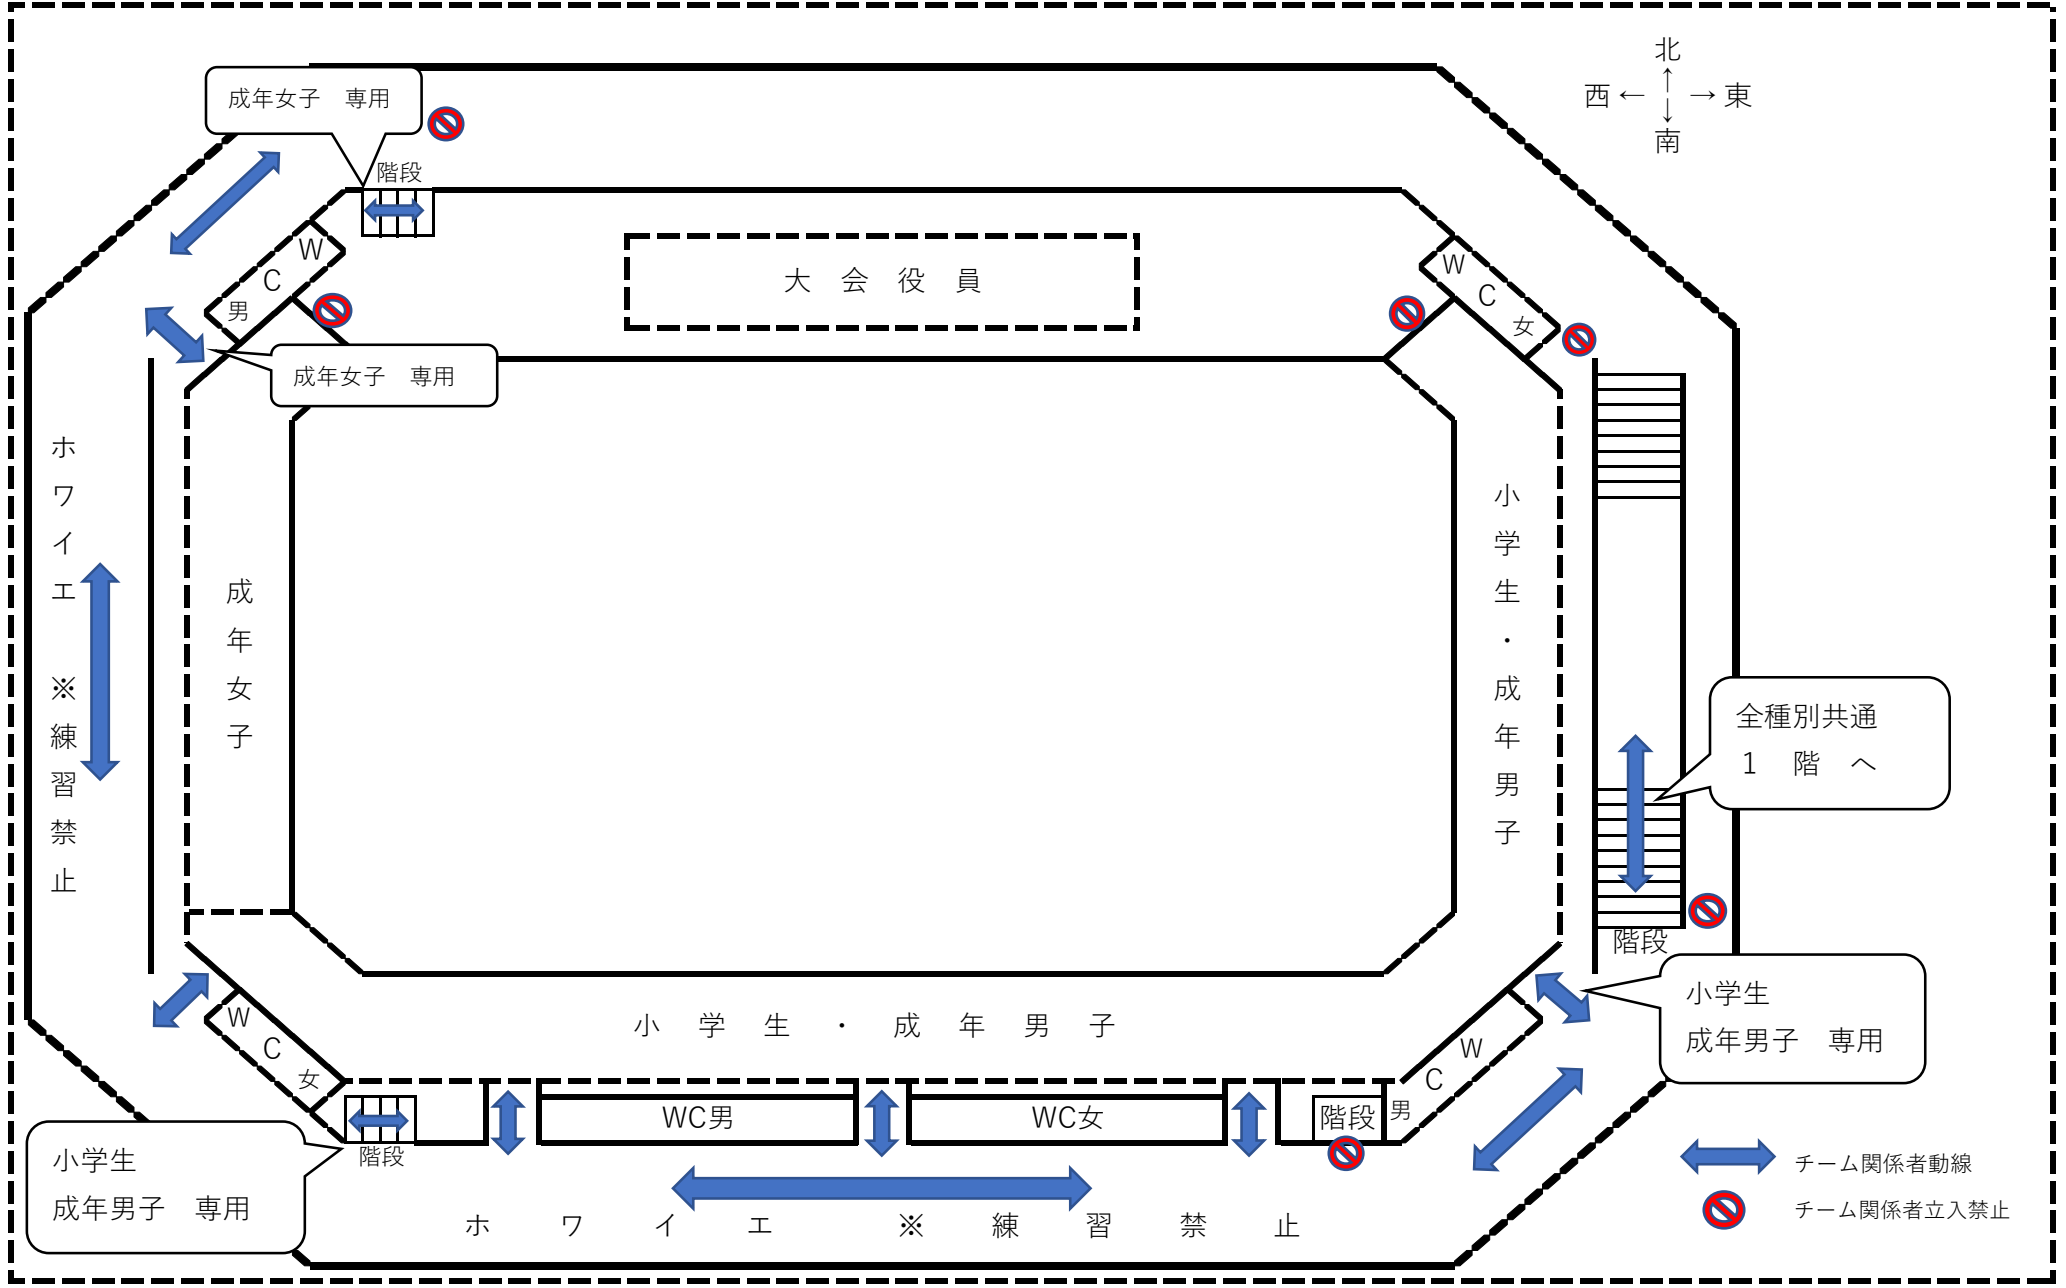

長野市真島総合スポーツアリーナ メインアリーナ1階 会場図

長野市真島総合スポーツアリーナ メインアリーナ2階 会場図

## 長野南バイパス

真島小

- 付添者(小学生)の方の車に選手が同乗している場合は、メインアリーナ正面または南駐車場内で乗降させてください。その後、臨時駐車場②に移動してください。
- 送迎のみの場合も、メインアリーナ正面または南駐車場内での乗降可とします。**送迎のみの方の駐車はできません。**

南駐車場利用者のみ可